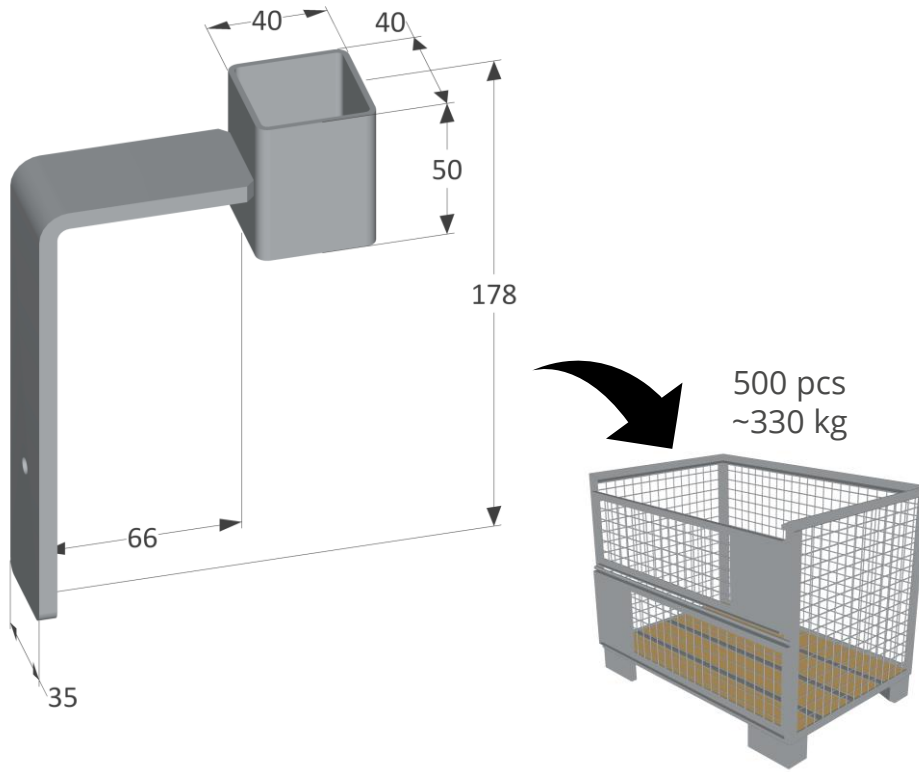

Scandic Post

Code: 2079508

3,5 kg

EN 13374 A

100 pcs
~370 kg

Toe Board Holder

0,51 kg
EN 13374 A

[mm]