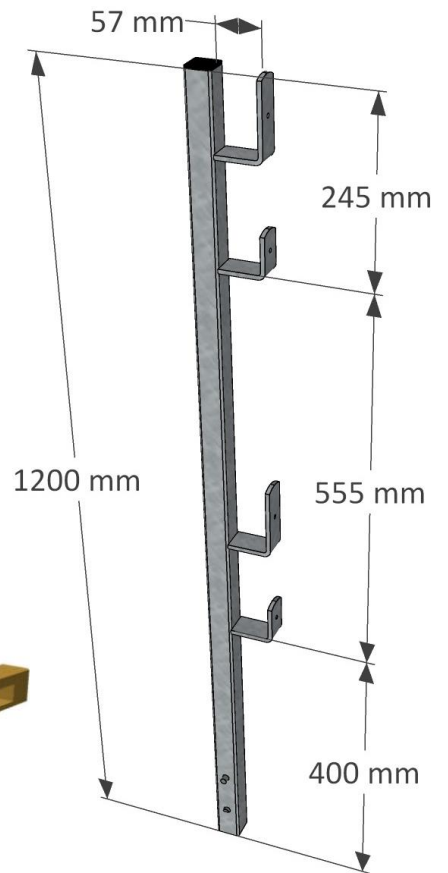

Scandic Post

Code: 2079508

3,5 kg

EN 13374 A

100 pcs
~370 kg

Toe Board Holder

0,51 kg
EN 13374 A

[mm]