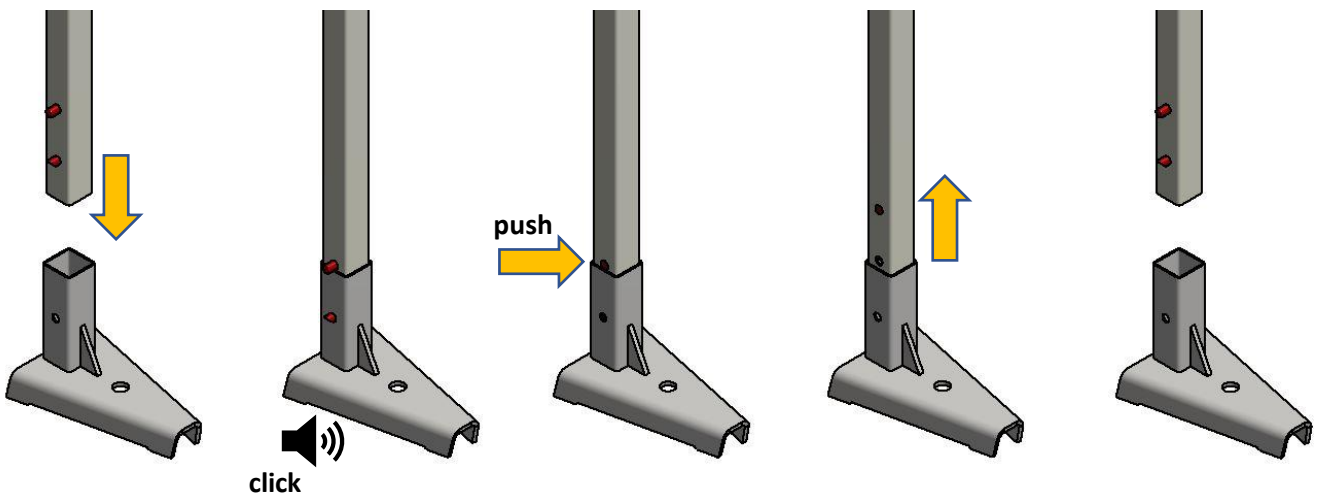

Scandic Post

Code: 2079508

3,5 kg

EN 13374 A

100 pcs
~370 kg

Toe Board Holder

0,51 kg
EN 13374 A

[mm]