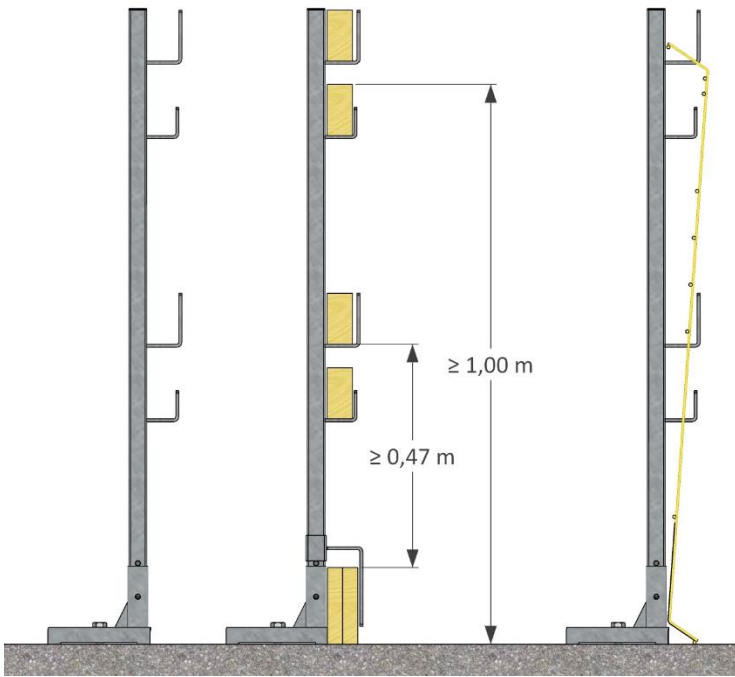

Scandic Post

Code: 2079508

3,5 kg

EN 13374 A

100 pcs
~370 kg

Toe Board Holder

0,51 kg
EN 13374 A

[mm]