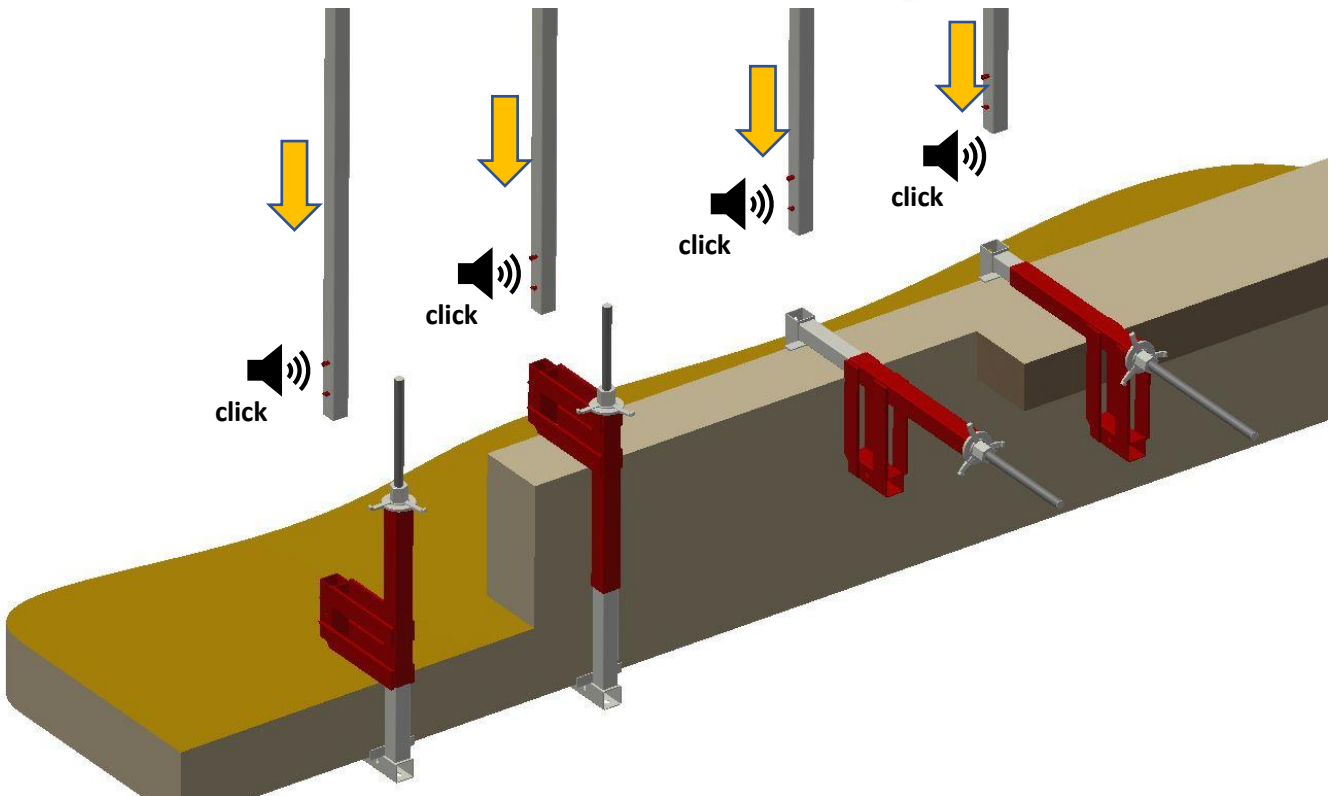

Clamp 600

Code: 2079553

5,6 kg

EN 13374 A

75 pcs
~500 kg

Stairfix

Code: 2079570

1,1 kg