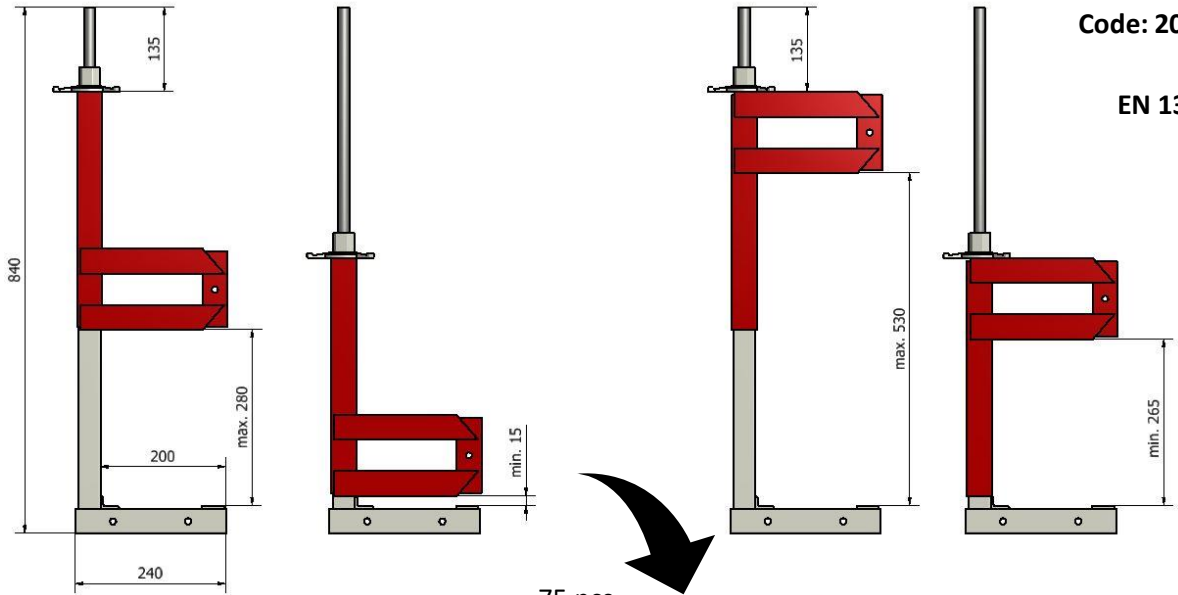

Clamp 600

Code: 2079553

5,6 kg

EN 13374 A

75 pcs
~500 kg

Stairfix

Code: 2079570

1,1 kg