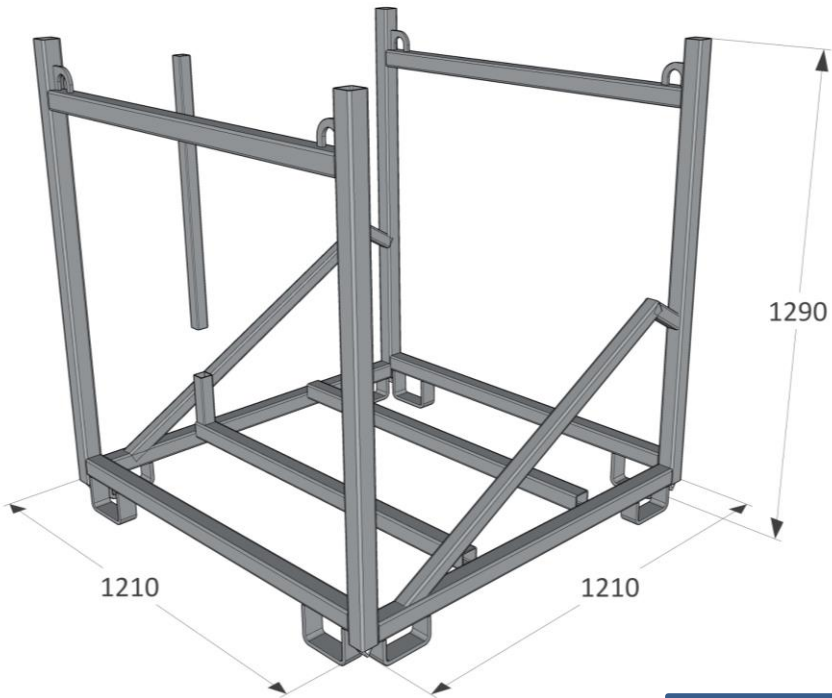

Frame

Code: 0T0012Z
80,0 kg

max. 1200 kg

max. 2 pcs